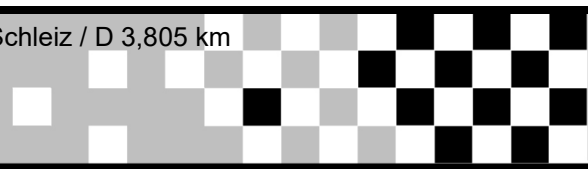

IDM Schleiz

Yamaha R6-Dunlop-Cup

Schleiz / D 3,805 km

Q1 + Q2

Pos	No.	Name	Nat	Motorrad	Overall BestTm	Diff	R1. Beste Zeit.	R2. Beste Zeit.
1	71	Marc ZELLHÖFER	GER	Yamaha YZF-R6	1:30.721		1:31.419	1:30.721
2	45	Christoph BEINLICH	GER	Yamaha YZF-R6	1:31.829	1.108	1:31.829	1:32.381
3	9	Marco FETZ	GER	Yamaha YZF-R6	1:32.342	1.621	1:33.408	1:32.342
4	52	Patrick HOBELSBERGER	GER	Yamaha YZF-R6	1:32.402	1.681	1:33.188	1:32.402
5	25	Jan SCHMIDT	GER	Yamaha YZF-R6	1:32.473	1.752	1:32.473	1:32.575
6	77	Marco FREYER	GER	Yamaha YZF-R6	1:32.703	1.982	1:32.703	1:33.224
7	17	Michael GÖTZ	GER	Yamaha YZF-R6	1:32.805	2.084	1:33.117	1:32.805
8	27	Come GEENEN	BEL	Yamaha YZF-R6	1:33.009	2.288	1:33.276	1:33.009
9	18	Dennis STELZER	GER	Yamaha YZF-R6	1:33.041	2.320	1:33.555	1:33.041
10	55	Jan MOHR	AUT	Yamaha YZF-R6	1:33.197	2.476	1:33.655	1:33.197
11	96	Moritz JENKNER	GER	Yamaha YZF-R6	1:33.215	2.494	1:33.736	1:33.215
12	7	Kamil KRZEMIEN	POL	Yamaha YZF-R6	1:33.252	2.531	1:33.653	1:33.252
13	48	Gergö MOLNAR	HUN	Yamaha YZF-R6	1:33.485	2.764	1:34.445	1:33.485
14	26	Dennis LIPPERT	GER	Yamaha YZF-R6	1:33.489	2.768	1:34.337	1:33.489
15	42	Valentin REITMAIR	AUT	Yamaha YZF-R6	1:33.508	2.787	1:34.692	1:33.508
16	5	Marc RUBER	GER	Yamaha YZF-R6	1:33.752	3.031	1:34.000	1:33.752
17	13	Mattias ÖDLUND	SWE	Yamaha YZF-R6	1:33.893	3.172	1:34.967	1:33.893
18	91	Yvan LAETZIG	FRA	Yamaha YZF-R6	1:33.950	3.229	1:33.950	1:34.324
19	46	Reto WIEDERKEHR	SUI	Yamaha YZF-R6	1:34.113	3.392	1:34.113	1:34.464
20	11	Piotr SUROWIEC	POL	Yamaha YZF-R6	1:34.422	3.701	1:34.422	1:37.026
21	31	Dustin THAM	GER	Yamaha YZF-R6	1:34.834	4.113	1:36.261	1:34.834
22	3	Philipp STICH	GER	Yamaha YZF-R6	1:35.535	4.814	1:36.079	1:35.535
23	84	Angelo LABITA	GER	Yamaha YZF-R6	1:35.701	4.980	1:36.280	1:35.701
24	89	Benjamin MÜLLER	GER	Yamaha YZF-R6	1:35.790	5.069	1:35.950	1:35.790